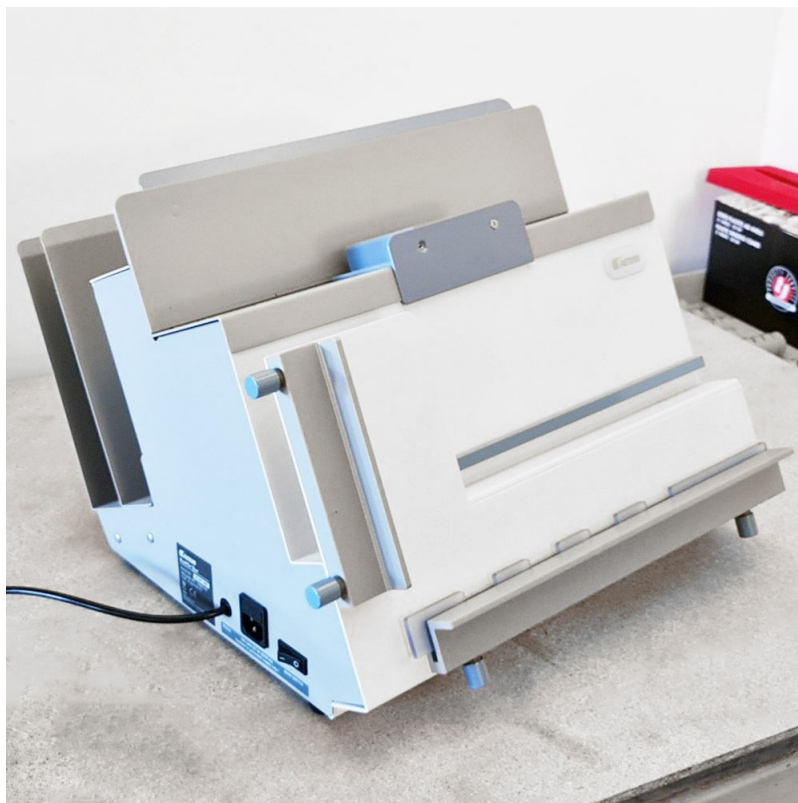

Fastbind BooXTer Duo

Rilegatrice per fotolibri

COD. AM1364

DESCRIZIONE

Fastbind BooXTer Duo è una rilegatrice per fotolibri. Si presenta come un piano di lavoro verticale. Permette di gestire in modo preciso l'allineamento dei fogli da rilegare grazie ad una cucitrice elettrica presente sul bordo. Alle stampe, così cucite, può essere poi applicata una copertina rigida (se nella prima e nell'ultima pagina è presente un risguardo adesivo). Oppure il dorso del fotolibro e i punti metallici possono essere coperti tramite le apposite strip adesive. Rilega fino a 8 mm di spessore. Punto metallico a due altezze: 6 e 8 mm.

Valutazione 9/10

CARATTERISTICHE TECNICHE

Tensione: 230V

Assorbimento: 290W

Dimensioni: 460x430x350 mm

Peso: 14 kg