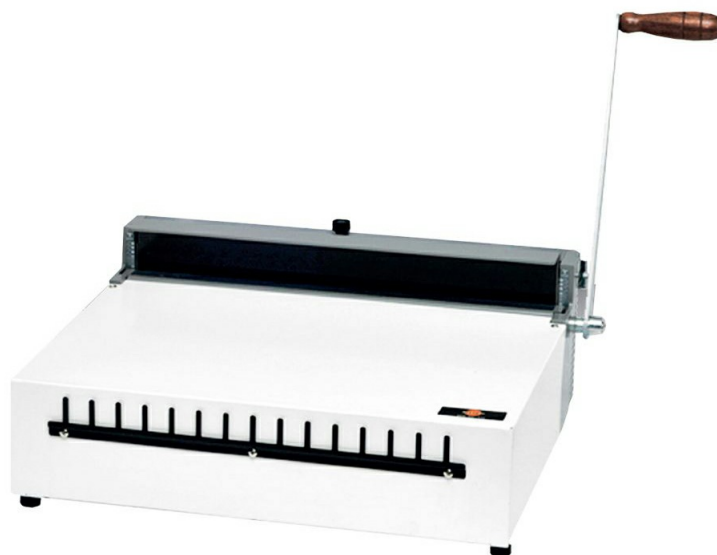

Clopi 46

Chiuditrice manuale per spirali Wire

COD. DPCLOSW

DESCRIZIONE

Chiuditrice manuale per **spirali Wire** passo 3:1 e 2:1 (da 1/4 - 1" 1/2).

CARATTERISTICHE TECNICHE

Luce utile: 460 mm

Spirali Wire: passo 3:1 e 2:1 (da 1/4 - 1" 1/2)

Azionamento a leva con piano inclinato

Regolazione del fermo chiusura lato destro e sinistro

Aperta lateralmente

Struttura in metallo

Dimensioni: 503 x 410 x 205 mm

Peso: 12.6 kg